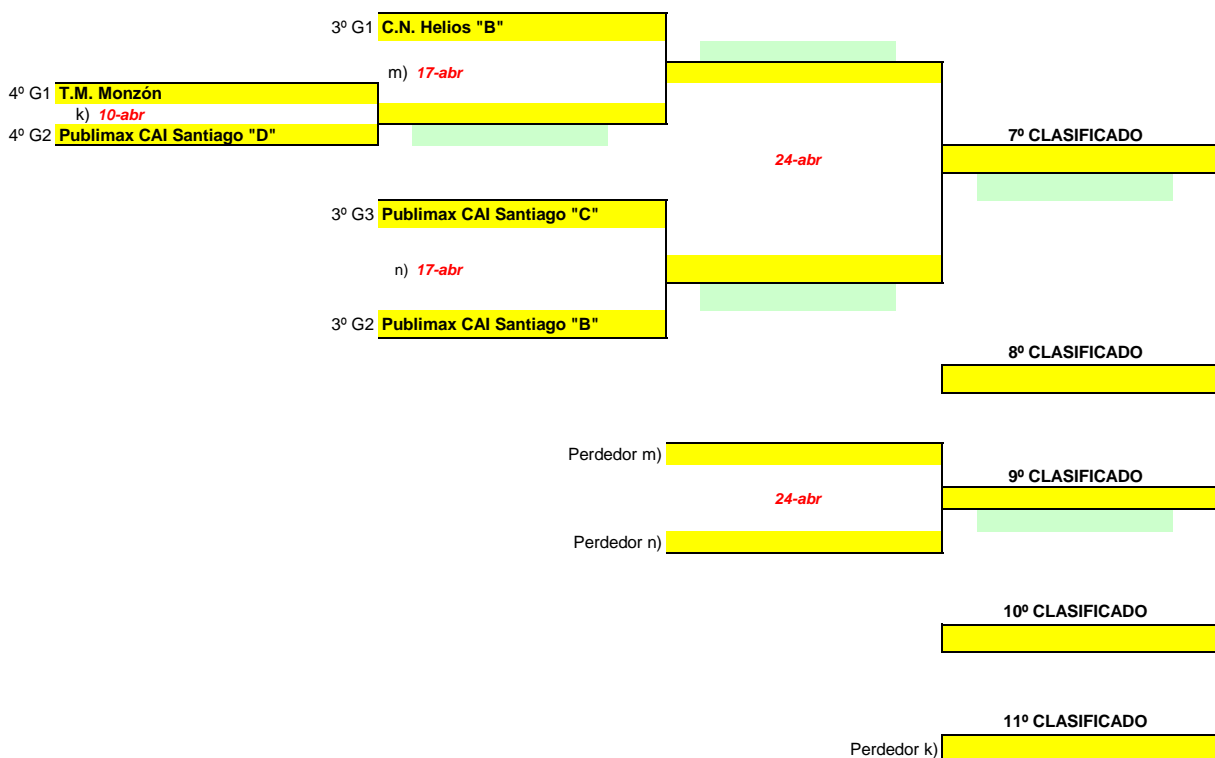

CUADRO FINAL

PUESTOS 7º AL 11º

LIGA TERRITORIAL "A" TEMPORADA 2020/2021