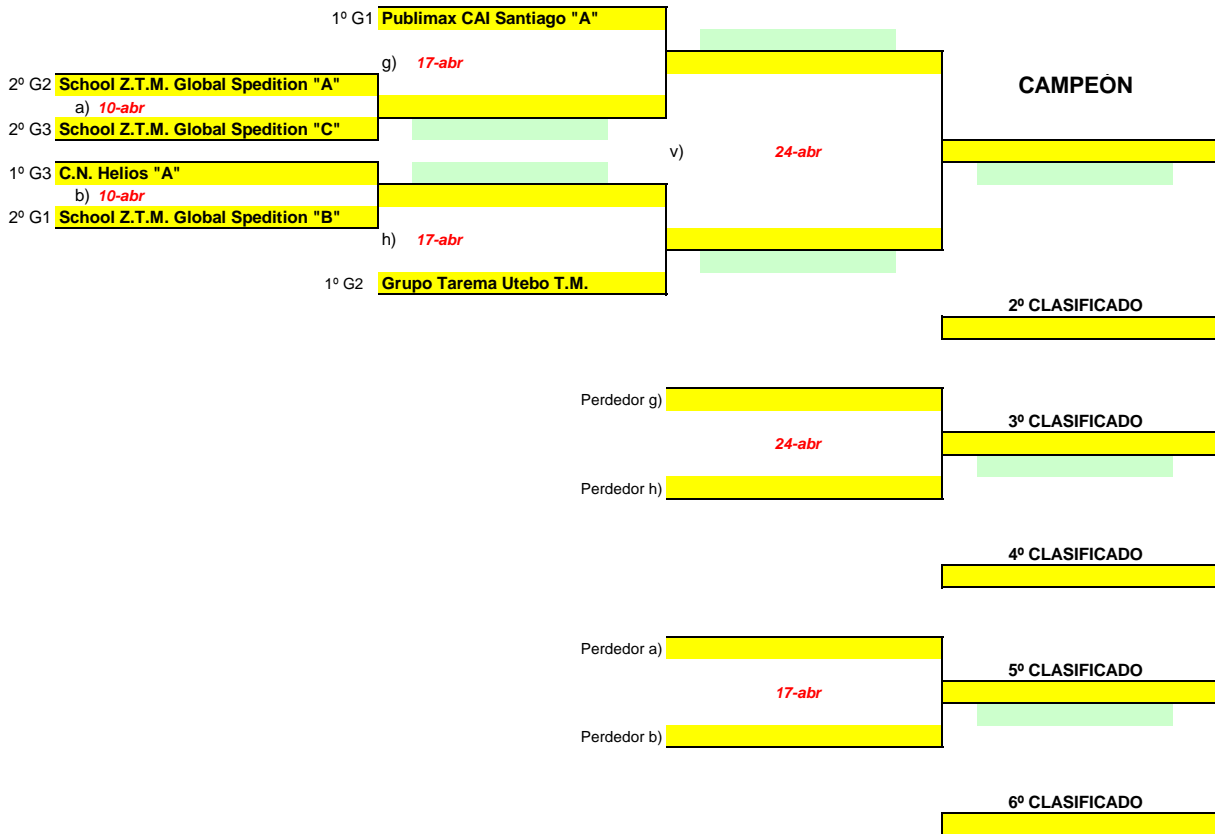

CUADRO FINAL

PUESTOS 7º AL 11º

LIGA TERRITORIAL "A" TEMPORADA 2020/2021