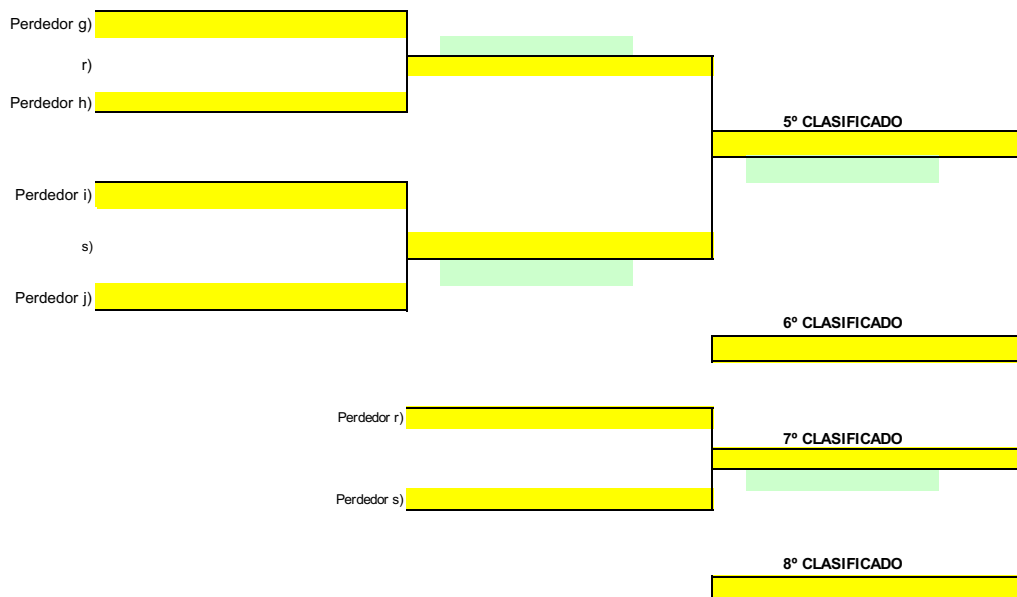

CUADRO FINAL

FECHAS DE JUEGO:

8º FINAL: 19/20 MARZO 2022
4º FINAL: 09/10 ABRIL 2022
SEMIFINALES: 30 ABRIL - 01 MAYO 2022
FINAL / 3º-4º PUESTO: 14/15 MAYO 2022

PUESTOS 5º AL 8º

PUESTOS 9º AL 12º

FECHAS DE JUEGO:

SF 9º-12º: 09/10 ABRIL 2022
 SF 5º-8º: 30 ABRIL - 01 MAYO 2022
 9º-10º Y 11º-12º: 30 ABRIL - 01 MAYO 2022
 5º-6º Y 7º-8º: 14/15 MAYO 2022