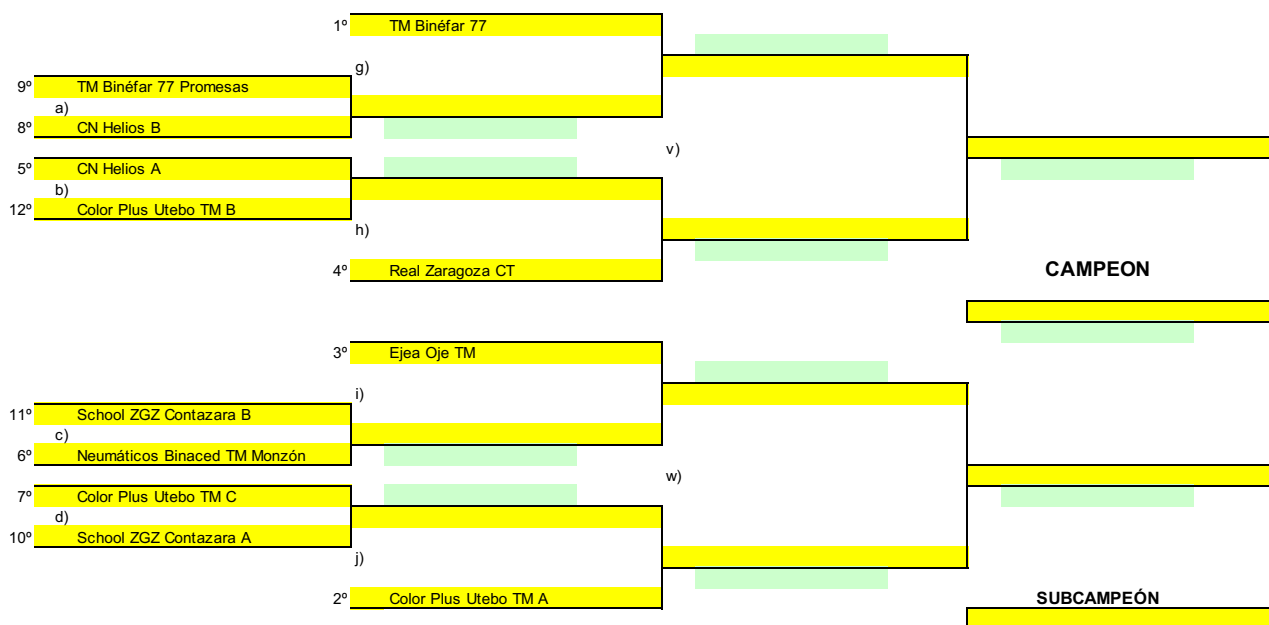

CUADRO FINAL

FECHAS DE JUEGO:

8º FINAL: 19/20 MARZO 2022
4º FINAL: 09/10 ABRIL 2022
SEMIFINALES: 30 ABRIL - 01 MAYO 2022
FINAL / 3º-4º PUESTO: 14/15 MAYO 2022

PUESTOS 5º AL 8º

PUESTOS 9º AL 12º

FECHAS DE JUEGO:

SF 9º-12º: 09/10 ABRIL 2022
 SF 5º-8º: 30 ABRIL - 01 MAYO 2022
 9º-10º Y 11º-12º: 30 ABRIL - 01 MAYO 2022
 5º-6º Y 7º-8º: 14/15 MAYO 2022