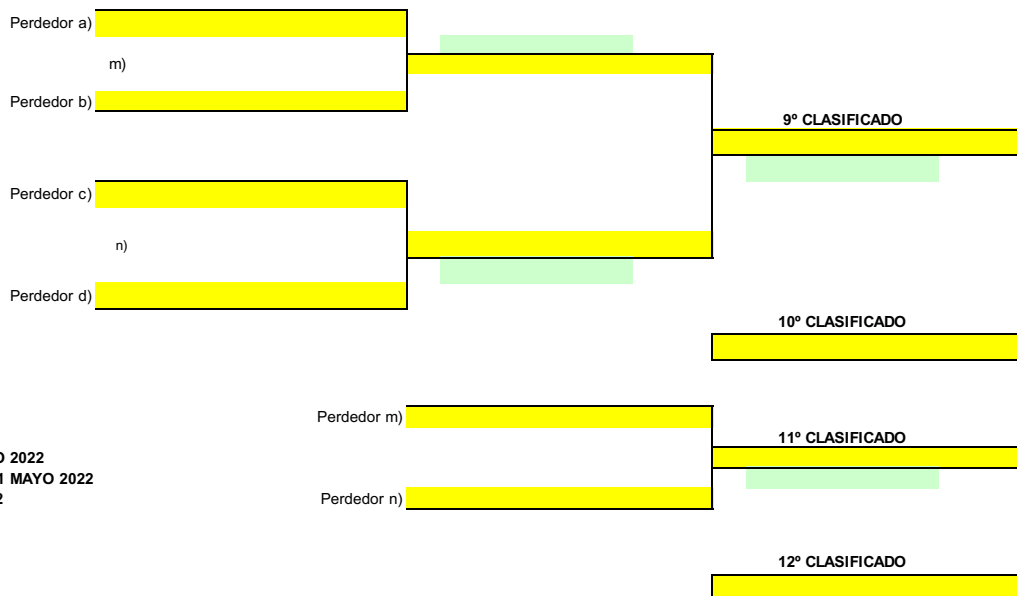

CUADRO FINAL

FECHAS DE JUEGO:

8º FINAL: 19/20 MARZO 2022
4º FINAL: 09/10 ABRIL 2022
SEMIFINALES: 30 ABRIL - 01 MAYO 2022
FINAL / 3º-4º PUESTO: 14/15 MAYO 2022

PUESTOS 5º AL 8º

PUESTOS 9º AL 12º

FECHAS DE JUEGO:

SF 9º-12º: 09/10 ABRIL 2022
 SF 5º-8º: 30 ABRIL - 01 MAYO 2022
 9º-10º Y 11º-12º: 30 ABRIL - 01 MAYO 2022
 5º-6º Y 7º-8º: 14/15 MAYO 2022