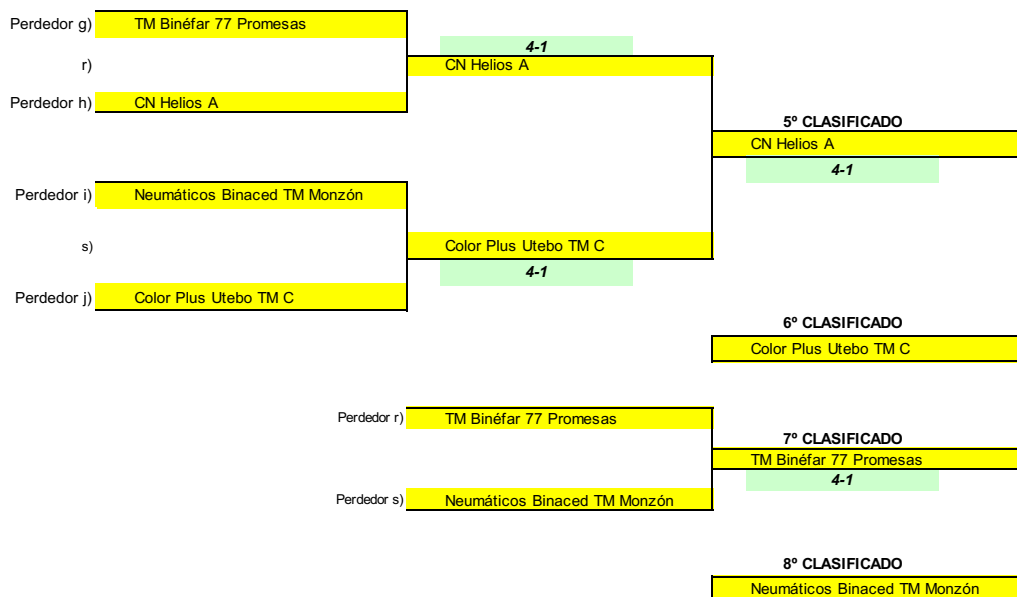

CUADRO FINAL

FECHAS DE JUEGO:

8º FINAL: 19/20 MARZO 2022
 4º FINAL: 09/10 ABRIL 2022
 SEMIFINALES: 30 ABRIL - 01 MAYO 2022
 FINAL / 3º-4º PUESTO: 14/15 MAYO 2022

PUESTOS 5º AL 8º

PUESTOS 9º AL 12º

FECHAS DE JUEGO:

SF 9º-12º: 09/10 ABRIL 2022
SF 5º-8º: 30 ABRIL - 01 MAYO 2022
9º-10º Y 11º-12º: 30 ABRIL - 01 MAYO 2022
5º-6º Y 7º-8º: 14/15 MAYO 2022

**LIGA TERRITORIAL "B"
TEMPORADA 2021/2022**

**LIGA TERRITORIAL "B"
TEMPORADA 2021/2022**