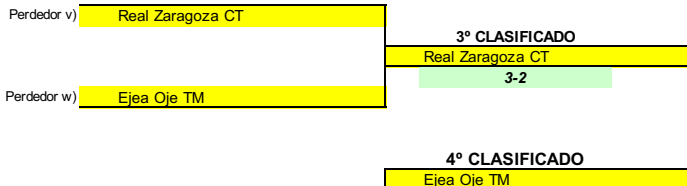

CUADRO FINAL

FECHAS DE JUEGO:

8º FINAL: 19/20 MARZO 2022
 4º FINAL: 09/10 ABRIL 2022
 SEMIFINALES: 30 ABRIL - 01 MAYO 2022
 FINAL / 3º-4º PUESTO: 14/15 MAYO 2022

PUESTOS 5º AL 8º

PUESTOS 9º AL 12º

FECHAS DE JUEGO:

SF 9º-12º: 09/10 ABRIL 2022
SF 5º-8º: 30 ABRIL - 01 MAYO 2022
9º-10º Y 11º-12º: 30 ABRIL - 01 MAYO 2022
5º-6º Y 7º-8º: 14/15 MAYO 2022

**LIGA TERRITORIAL "B"
TEMPORADA 2021/2022**

**LIGA TERRITORIAL "B"
TEMPORADA 2021/2022**