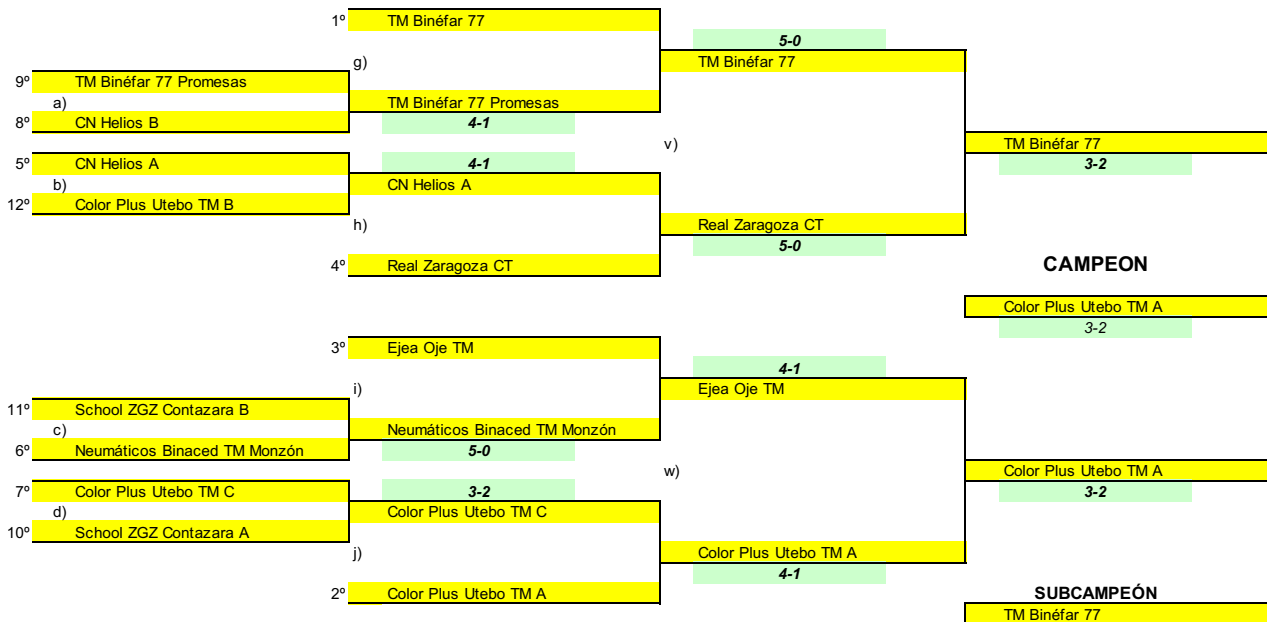

CUADRO FINAL

FECHAS DE JUEGO:

8º FINAL: 19/20 MARZO 2022
 4º FINAL: 09/10 ABRIL 2022
 SEMIFINALES: 30 ABRIL - 01 MAYO 2022
 FINAL / 3º-4º PUESTO: 14/15 MAYO 2022

PUESTOS 5º AL 8º

PUESTOS 9º AL 12º

FECHAS DE JUEGO:

SF 9º-12º: 09/10 ABRIL 2022
SF 5º-8º: 30 ABRIL - 01 MAYO 2022
9º-10º Y 11º-12º: 30 ABRIL - 01 MAYO 2022
5º-6º Y 7º-8º: 14/15 MAYO 2022

**LIGA TERRITORIAL "B"
TEMPORADA 2021/2022**

**LIGA TERRITORIAL "B"
TEMPORADA 2021/2022**