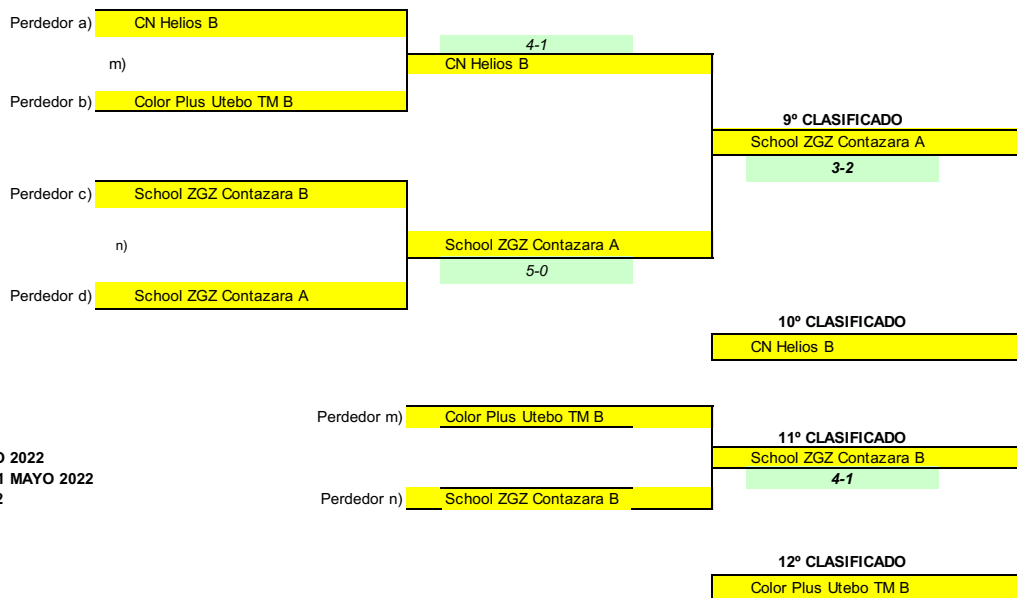

CUADRO FINAL

FECHAS DE JUEGO:

8º FINAL: 19/20 MARZO 2022
 4º FINAL: 09/10 ABRIL 2022
 SEMIFINALES: 30 ABRIL - 01 MAYO 2022
 FINAL / 3º-4º PUESTO: 14/15 MAYO 2022

PUESTOS 5º AL 8º

PUESTOS 9º AL 12º

FECHAS DE JUEGO:

SF 9º-12º: 09/10 ABRIL 2022
SF 5º-8º: 30 ABRIL - 01 MAYO 2022
9º-10º Y 11º-12º: 30 ABRIL - 01 MAYO 2022
5º-6º Y 7º-8º: 14/15 MAYO 2022

**LIGA TERRITORIAL "B"
TEMPORADA 2021/2022**

**LIGA TERRITORIAL "B"
TEMPORADA 2021/2022**