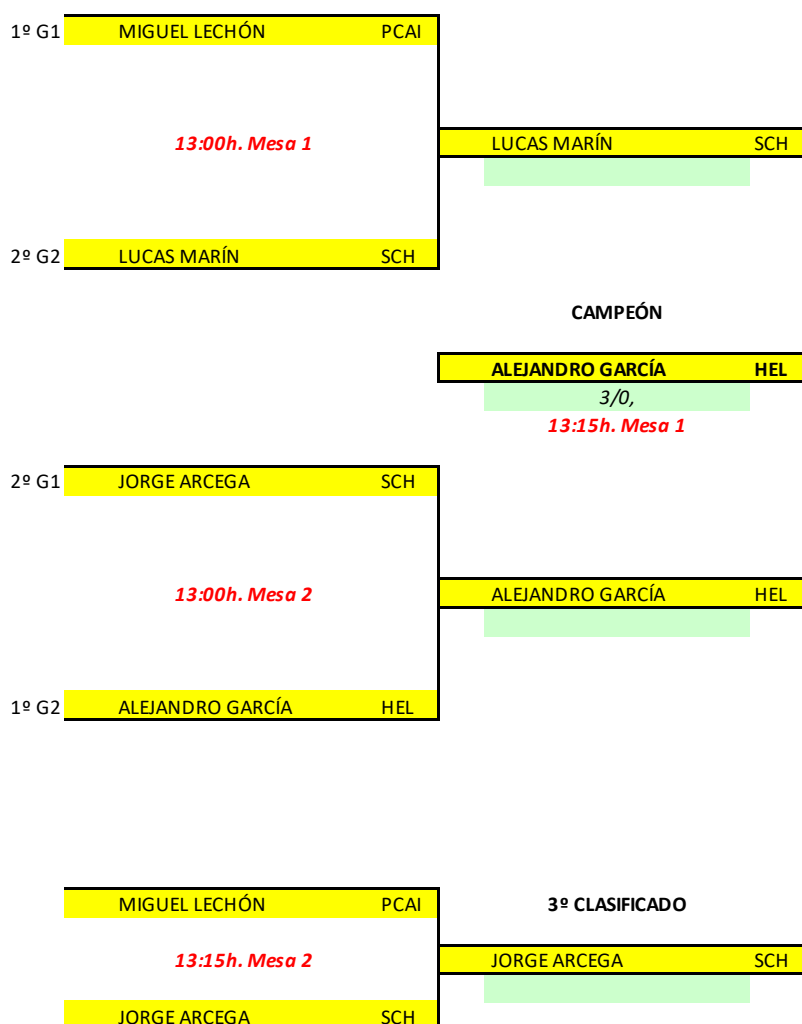

40º JUEGOS DEPORTIVOS EN EDAD ESCOLAR
1º INDIVIDUAL NIVEL B

P.D.M. TENERÍAS (ZARAGOZA)
12 DE NOVIEMBRE DE 2022

JUVENIL MASCULINO - CUADRO FINAL

SEMIFINAL

FINAL

**40º JUEGOS DEPORTIVOS EN EDAD ESCOLAR
1º INDIVIDUAL NIVEL B**

**P.D.M. TENERÍAS (ZARAGOZA)
12 DE NOVIEMBRE DE 2022**

INFANTIL MASCULINO - CUADRO FINAL

SEMIFINAL

FINAL

**40º JUEGOS DEPORTIVOS EN EDAD ESCOLAR
1º INDIVIDUAL NIVEL B**

**P.D.M. TENERÍAS (ZARAGOZA)
12 DE NOVIEMBRE DE 2022**