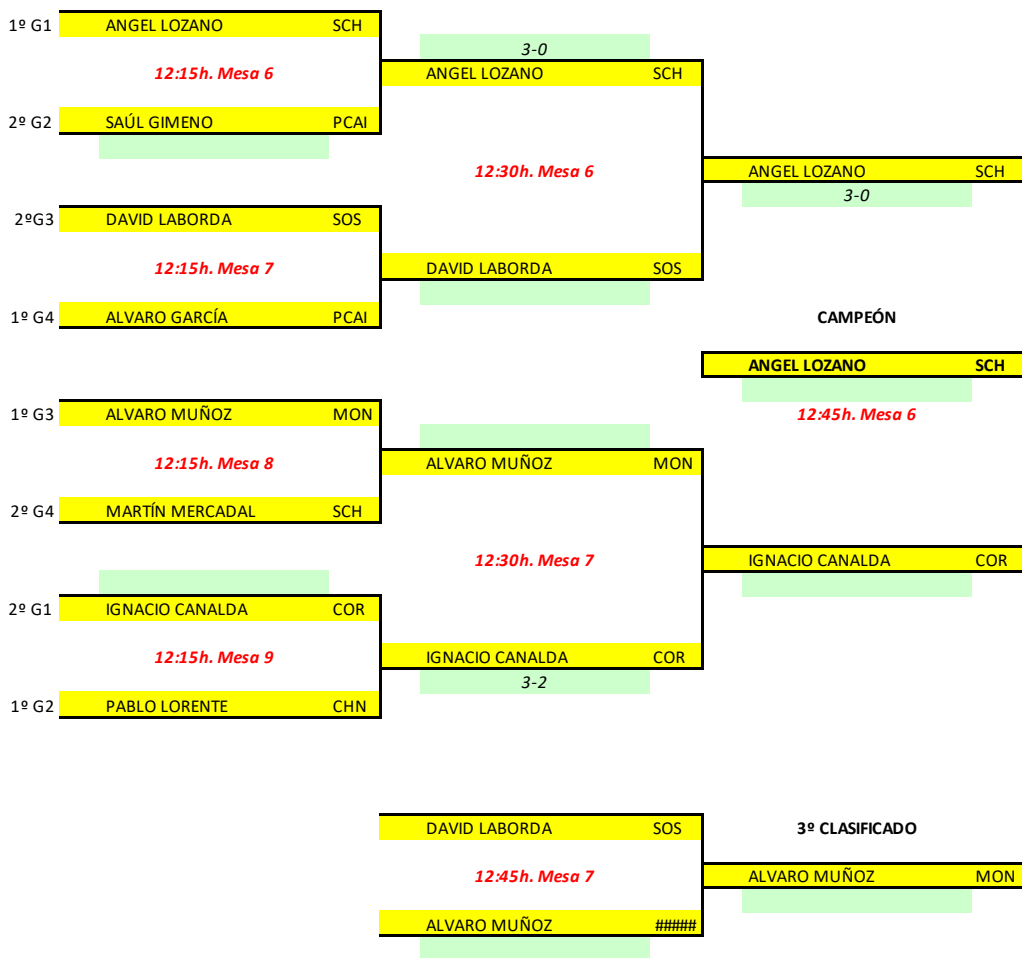

40º JUEGOS DEPORTIVOS EN EDAD ESCOLAR
1º INDIVIDUAL NIVEL B

P.D.M. TENERÍAS (ZARAGOZA)
12 DE NOVIEMBRE DE 2022

JUVENIL MASCULINO - CUADRO FINAL

SEMIFINAL

FINAL

**40º JUEGOS DEPORTIVOS EN EDAD ESCOLAR
1º INDIVIDUAL NIVEL B**

**P.D.M. TENERÍAS (ZARAGOZA)
12 DE NOVIEMBRE DE 2022**

INFANTIL MASCULINO - CUADRO FINAL

SEMIFINAL

FINAL

**40º JUEGOS DEPORTIVOS EN EDAD ESCOLAR
1º INDIVIDUAL NIVEL B**

**P.D.M. TENERÍAS (ZARAGOZA)
12 DE NOVIEMBRE DE 2022**

ALEVÍN MASCULINO - CUADRO FINAL

8º DE FINAL

4º DE FINAL

SEMIFINAL

FINAL

**40º JUEGOS DEPORTIVOS EN EDAD ESCOLAR
1º INDIVIDUAL NIVEL B**

**P.D.M. TENERÍAS (ZARAGOZA)
12 DE NOVIEMBRE DE 2022**

BENJAMÍN MASCULINO - CUADRO FINAL

SEMIFINAL

FINAL