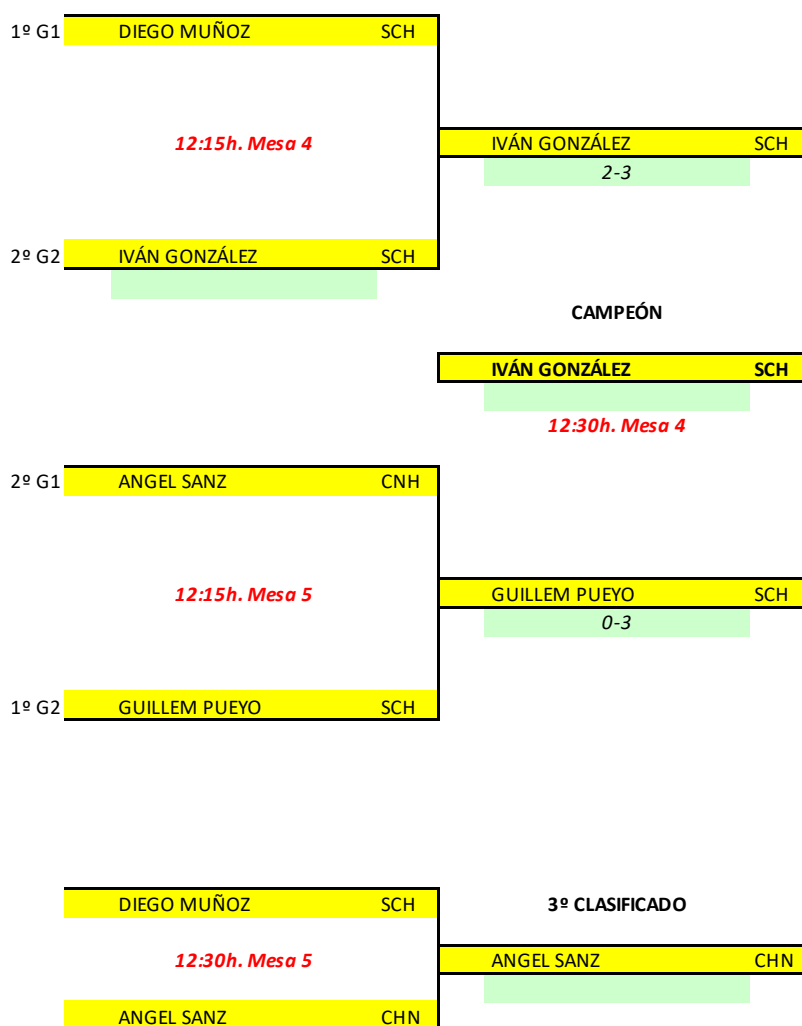

40º JUEGOS DEPORTIVOS EN EDAD ESCOLAR
1º INDIVIDUAL NIVEL B

P.D.M. TENERÍAS (ZARAGOZA)
12 DE NOVIEMBRE DE 2022

JUVENIL MASCULINO - CUADRO FINAL

SEMIFINAL

FINAL

**40º JUEGOS DEPORTIVOS EN EDAD ESCOLAR
1º INDIVIDUAL NIVEL B**

**P.D.M. TENERÍAS (ZARAGOZA)
12 DE NOVIEMBRE DE 2022**

INFANTIL MASCULINO - CUADRO FINAL

SEMIFINAL

FINAL

**40º JUEGOS DEPORTIVOS EN EDAD ESCOLAR
1º INDIVIDUAL NIVEL B**

**P.D.M. TENERÍAS (ZARAGOZA)
12 DE NOVIEMBRE DE 2022**