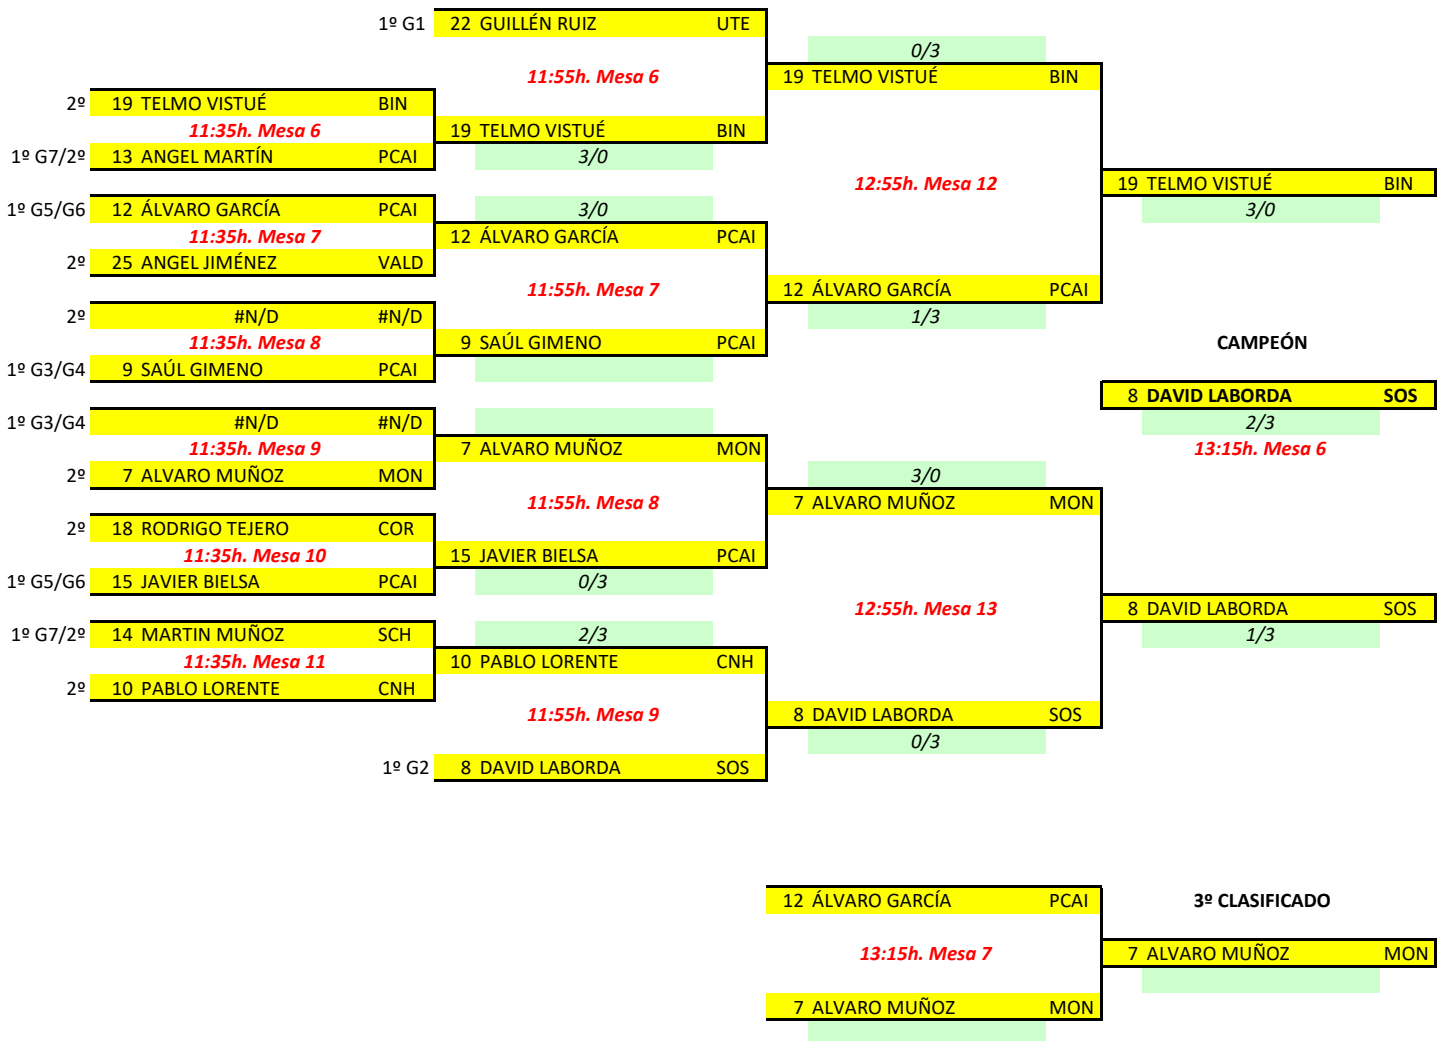

**40º JUEGOS DEPORTIVOS EN EDAD ESCOLAR
2º INDIVIDUAL NIVEL B**

**P.D.M. TENERÍAS (ZARAGOZA)
17 DE DICIEMBRE DE 2022**

ALEVÍN MASCULINO - CUADRO FINAL

8º DE FINAL

4º DE FINAL

SEMIFINAL

FINAL

**40º JUEGOS DEPORTIVOS EN EDAD ESCOLAR
2º INDIVIDUAL NIVEL B**