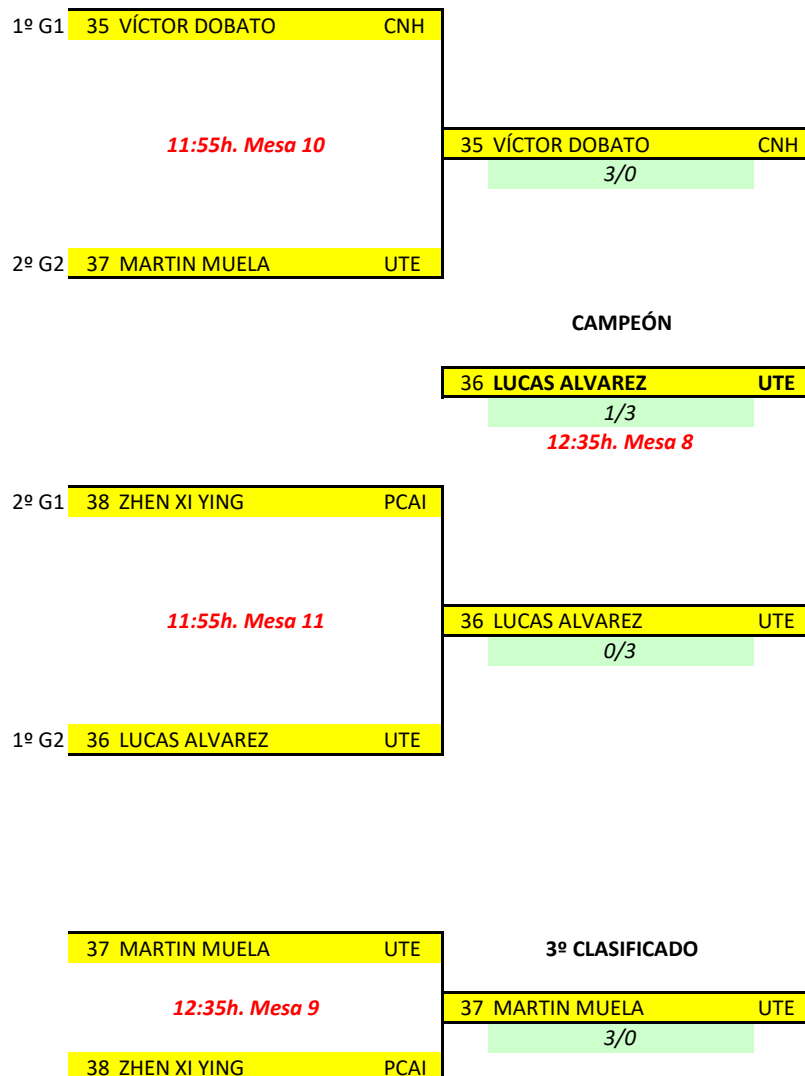

**40º JUEGOS DEPORTIVOS EN EDAD ESCOLAR
2º INDIVIDUAL NIVEL B**

**P.D.M. TENERÍAS (ZARAGOZA)
17 DE DICIEMBRE DE 2022**

BENJAMÍN MASCULINO - CUADRO FINAL

SEMIFINAL

FINAL