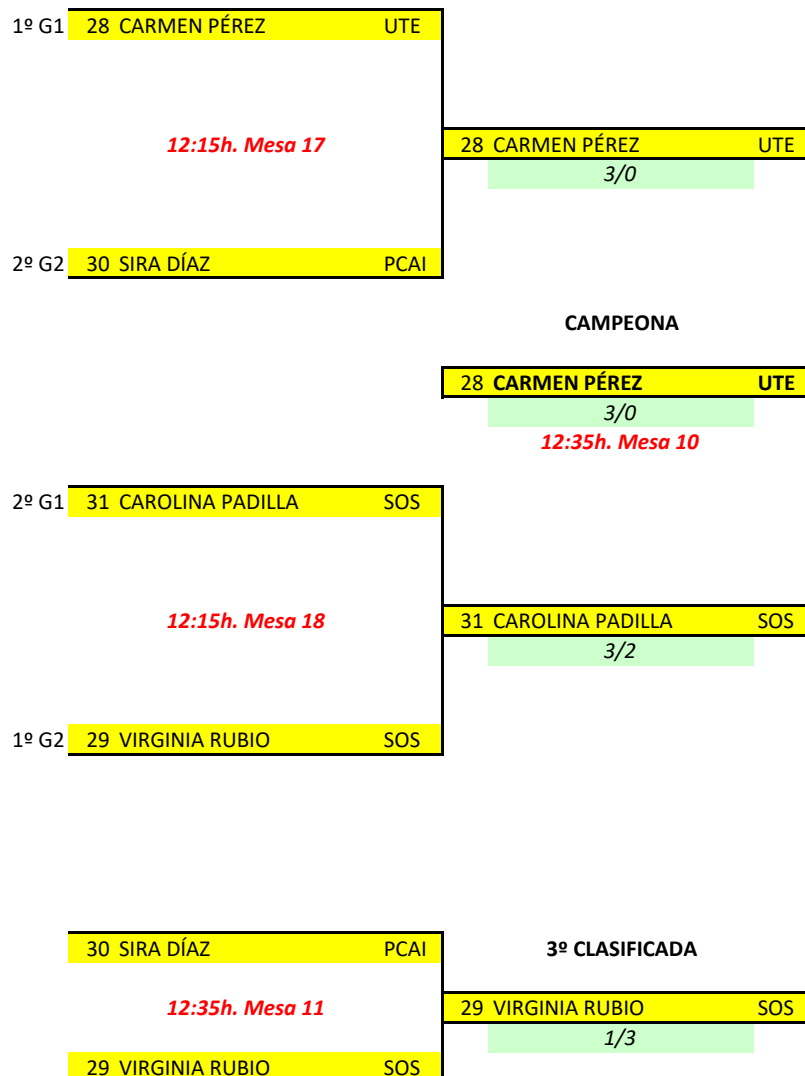

**40º JUEGOS DEPORTIVOS EN EDAD ESCOLAR
2º INDIVIDUAL NIVEL B**

**P.D.M. TENERÍAS (ZARAGOZA)
17 DE DICIEMBRE DE 2022**

BENJAMÍN FEMENINO - CUADRO FINAL

SEMIFINAL

FINAL