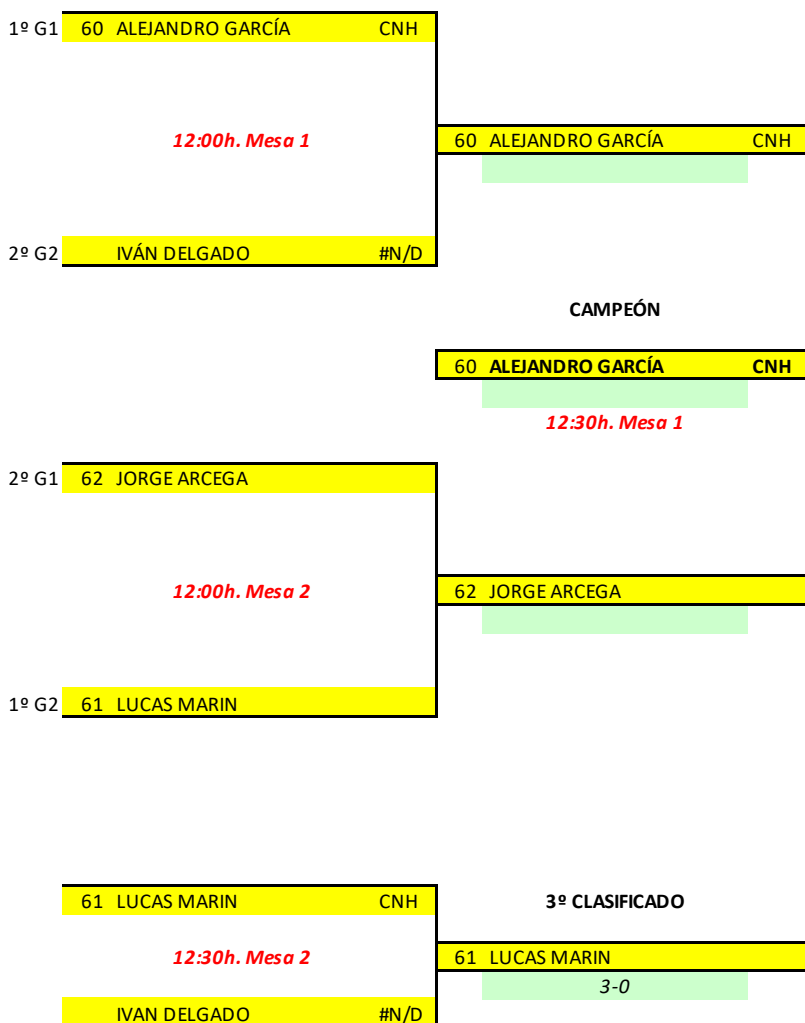

40º JUEGOS DEPORTIVOS EN EDAD ESCOLAR
7º INDIVIDUAL NIVEL B

P.D.M. TENERÍAS (ZARAGOZA)
21 DE MAYO DE 2023

JUVENIL MASCULINO - CUADRO FINAL

SEMIFINAL

FINAL

40º JUEGOS DEPORTIVOS EN EDAD ESCOLAR
7º INDIVIDUAL NIVEL B

P.D.M. TENERÍAS (ZARAGOZA)
21 DE MAYO DE 2023

INFANTIL MASCULINO - CUADRO FINAL

SEMIFINAL

FINAL