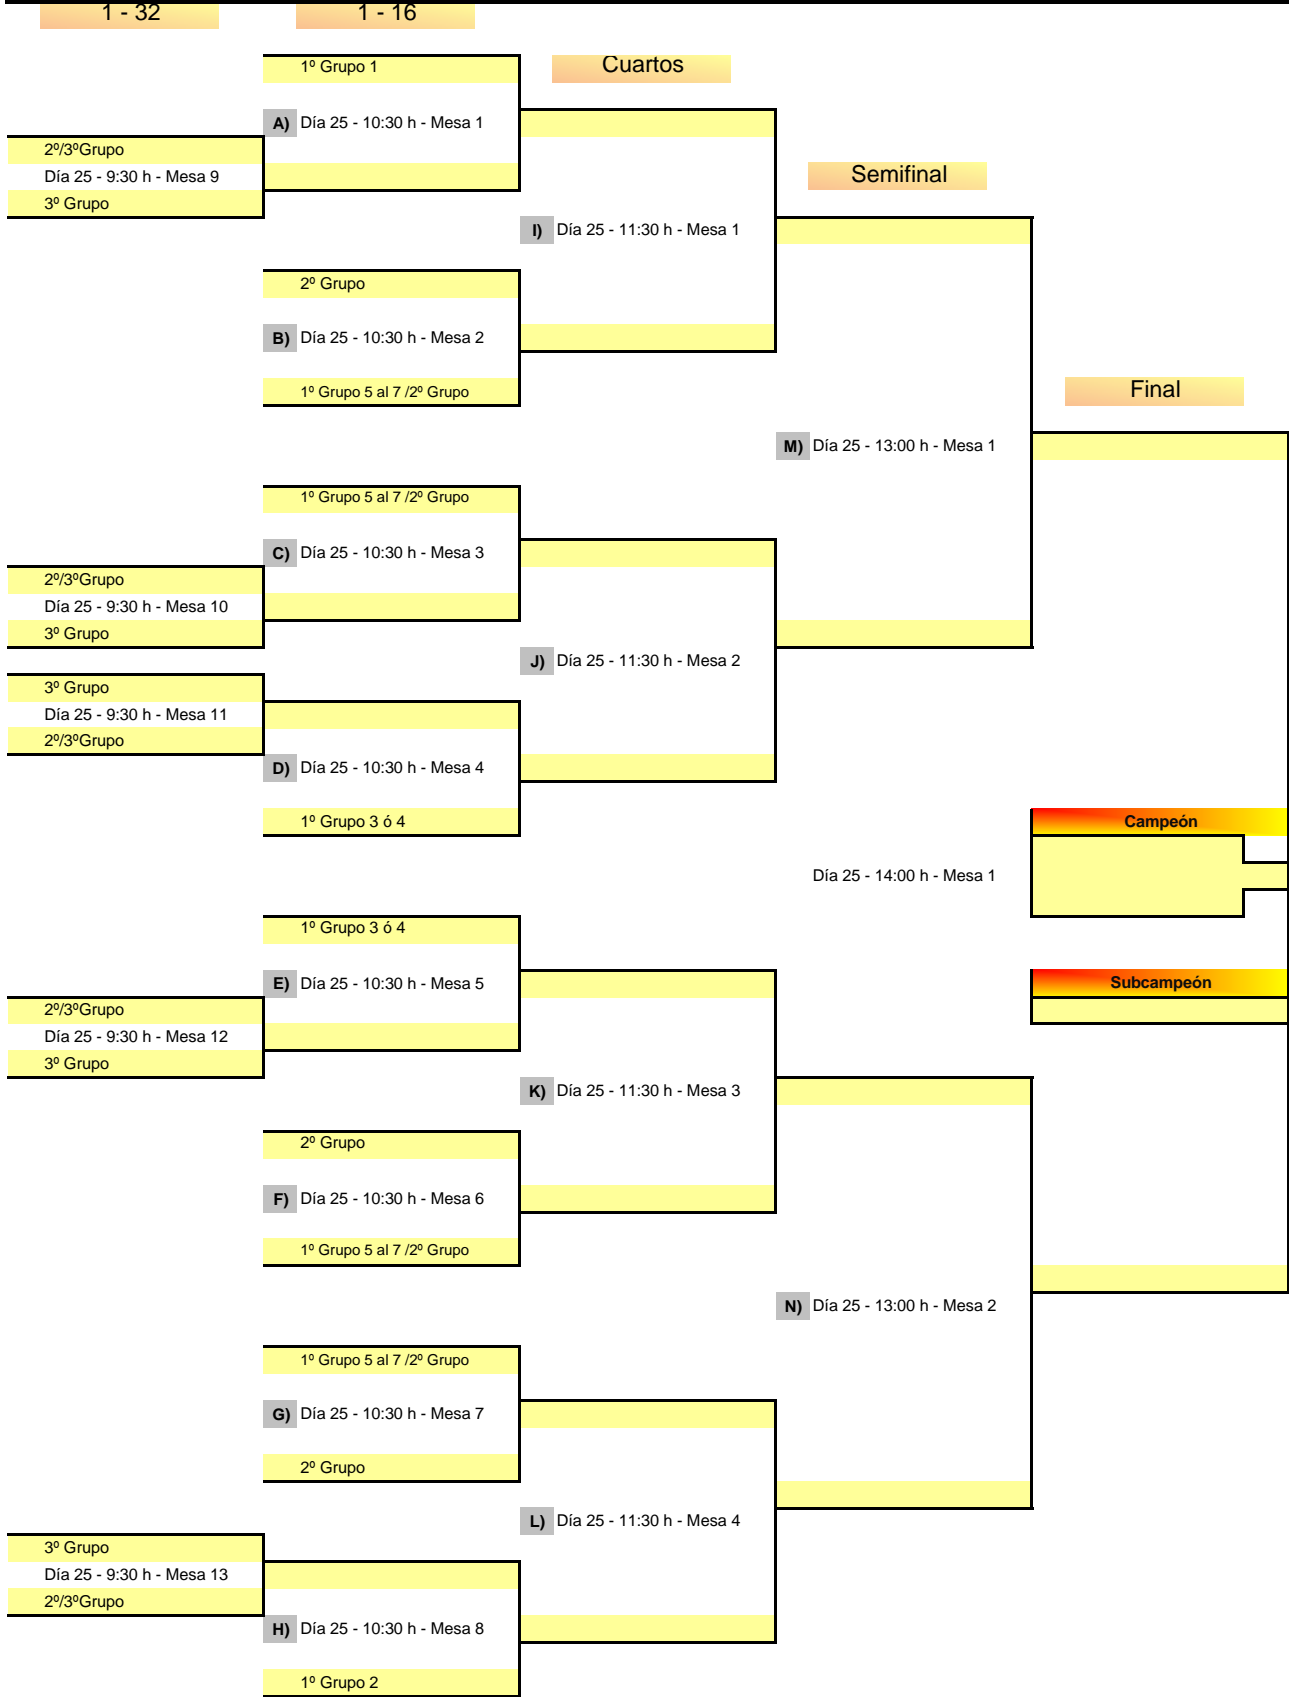

JUVENIL FEMENINO - FASE FINAL