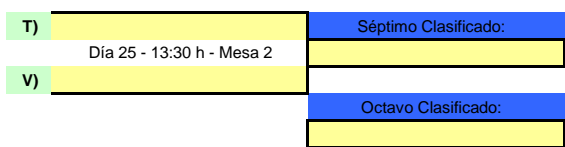

Puesto 7º y 8º