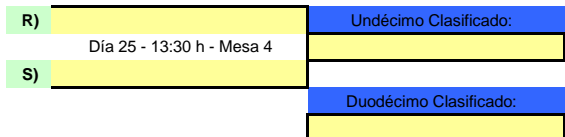

## CADETE MASCULINO - FASE FINAL

Puesto 5º y 8º

Puesto 5º y 6º

Puesto 7º y 8º

9-16

9-12

Puesto 11º y 12º