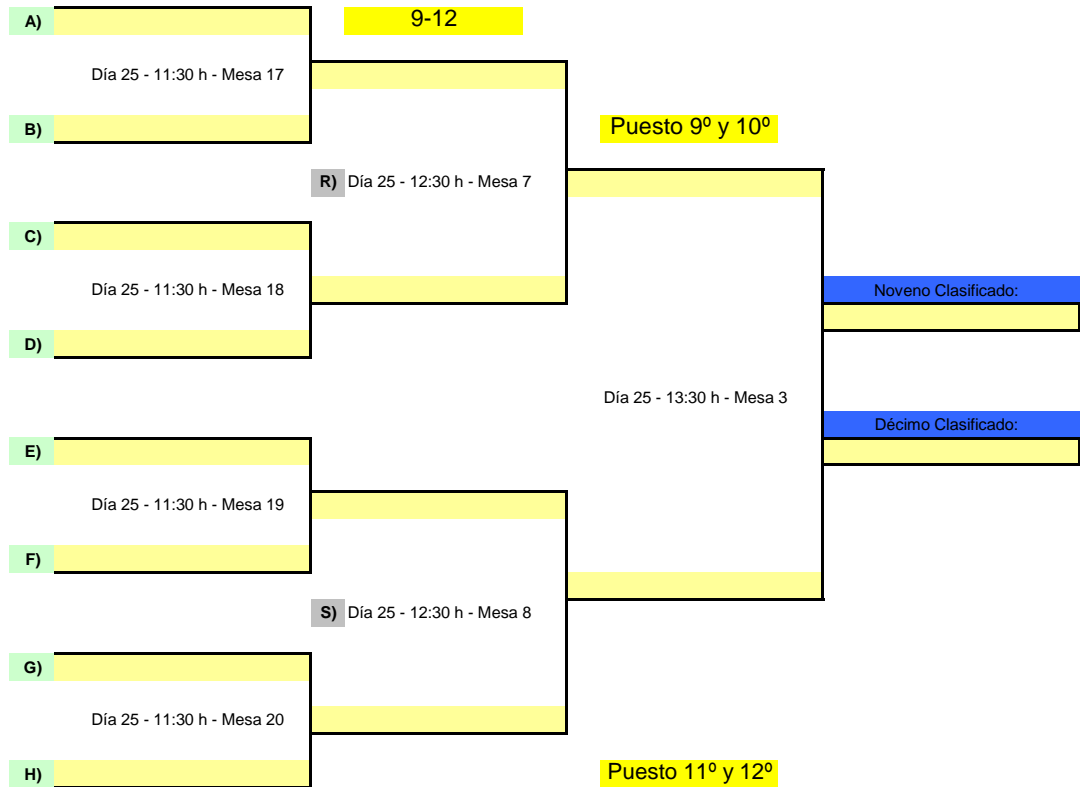

## CADETE MASCULINO - FASE FINAL

Puesto 5º y 8º

Puesto 5º y 6º

Puesto 7º y 8º

9-16

9-12

Puesto 11º y 12º