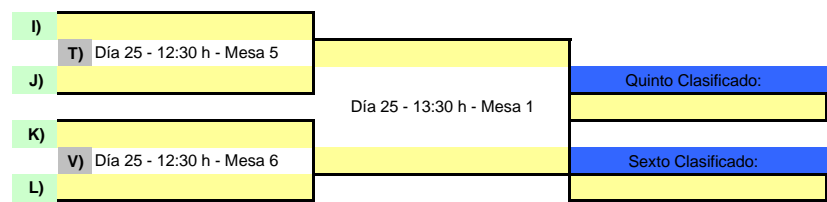

CADETE MASCULINO - FASE FINAL

Puesto 5º y 8º

Puesto 5º y 6º