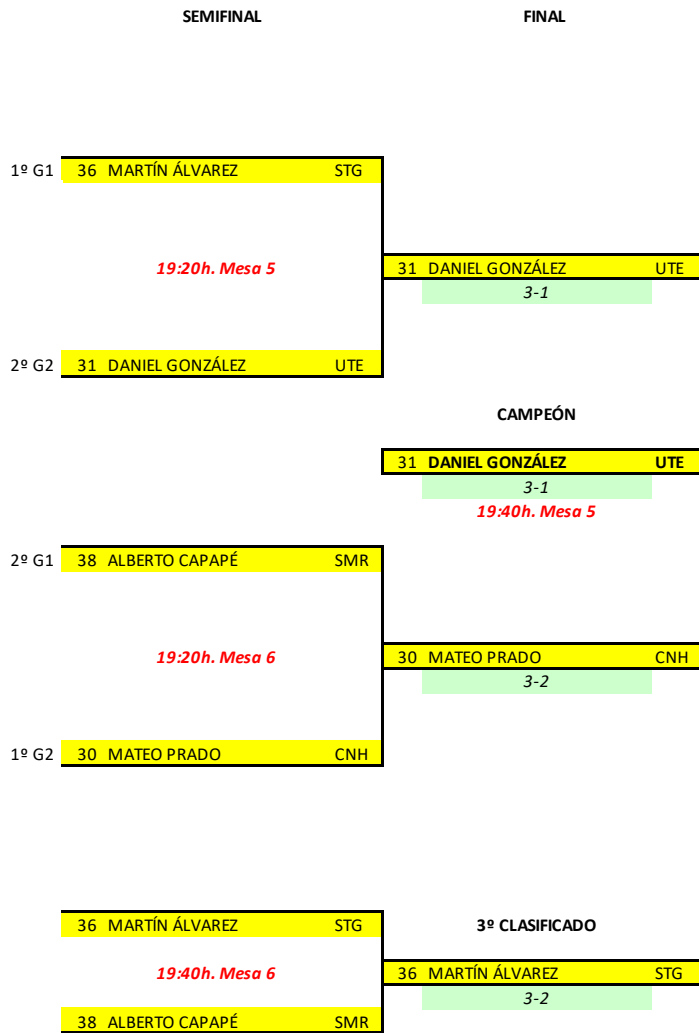

42º JUEGOS DEPORTIVOS EN EDAD ESCOLAR
1º INDIVIDUAL NIVEL B

P.D.M. TENERÍAS (ZARAGOZA)
22 DE NOVIEMBRE DE 2024

BENJAMÍN MASCULINO - NIVEL B - CUADRO FINAL

42º JUEGOS DEPORTIVOS EN EDAD ESCOLAR
1º INDIVIDUAL NIVEL B

P.D.M. TENERÍAS (ZARAGOZA)
22 DE NOVIEMBRE DE 2024

BENJAMÍN FEMENINO - CUADRO FINAL

FINAL

1ª BEF G1	21 ALBA TENA	UTE	
			CAMPEONA
			21 ALBA TENA UTE
			3-0
1ª BEF G2	22 JULIA HERNANDO	UTE	

19:40h. Mesa 9