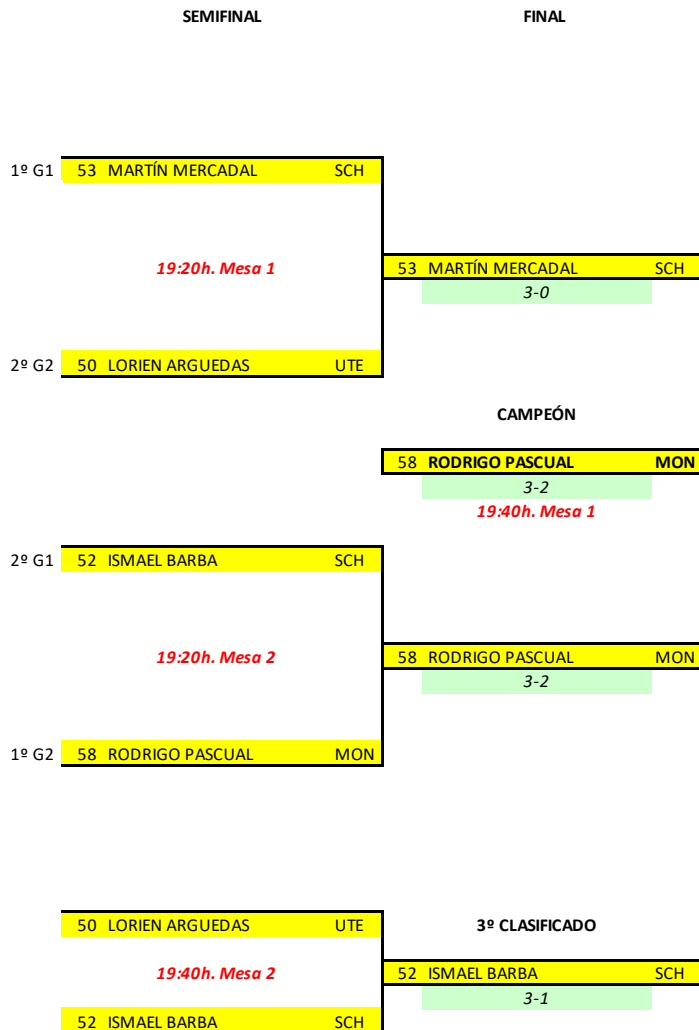

41º JUEGOS DEPORTIVOS EN EDAD ESCOLAR
6º INDIVIDUAL NIVEL B

P.D.M. TENERÍAS (ZARAGOZA)
04 DE MAYO DE 2024

INFANTIL MASCULINO - NIVEL B - CUADRO FINAL

CADETE MASCULINO - NIVEL B - GRUPO ÚNICO

Día	Hora	Mesa	Enc.	GRUPO ÚNICO		1	2	3	4	5	6	Pts.	Clas.	
22	16:00	1	1-4	1.-	42	PEDRO PASCUAL EJEAT.M.		0-3	3-2	0-3	2-3	3-1	4	3
	16:00	2	2-6											
22	16:20	1	3-5	2.-	43	RUBÉN TAMARGO EJEAT.M.	3-0		3-0	3-2	3-0	3-0	10	1
	16:20	2	1-6											
22	16:40	1	4-5	3.-	44	LUCAS FRONTIÑÁN IES GOYA	2-3	0-3		0-3	3-2	3-2	4	4
	16:40	2	2-3											
22	17:00	1	1-5	4.-	45	LORIEN GARCÍA PUBLIMAX CD SANTIAGO T.M.	3-0	2-3	3-0		3-0	3-2	8	2
	17:00	2	3-6											
22	17:20	1	2-4	5.-	46	ROBERT DRAGOI IES GOYA	3-2	0-3	2-3	0-3		1-3	2	6
	17:20	2	1-3											
22	17:40	1	2-5	6.-	47	GABRIEL DÍAS-PIÑÉS T.M. MONZÓN	1-3	0-3	2-3	2-3	3-1		2	5
	17:40	2	4-6											
22	18:00	1	1-2											
	18:00	2	5-6											
22	18:20	1	3-4