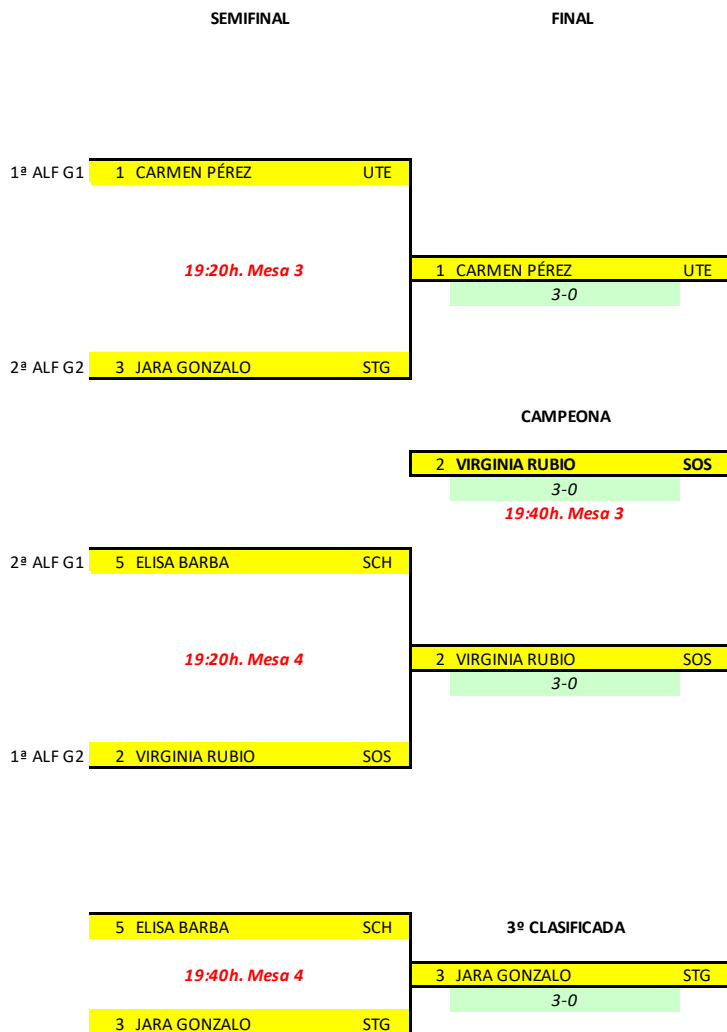

Pts.	Clas.
6	1
4	2
0	3
0	4

41º JUEGOS DEPORTIVOS EN EDAD ESCOLAR
6º INDIVIDUAL NIVEL B

P.D.M. TENERÍAS (ZARAGOZA)
04 DE MAYO DE 2024

ALEVÍN FEMENINO - CUADRO FINAL

ALEVÍN MASCULINO - NIVEL A - GRUPO ÚNICO